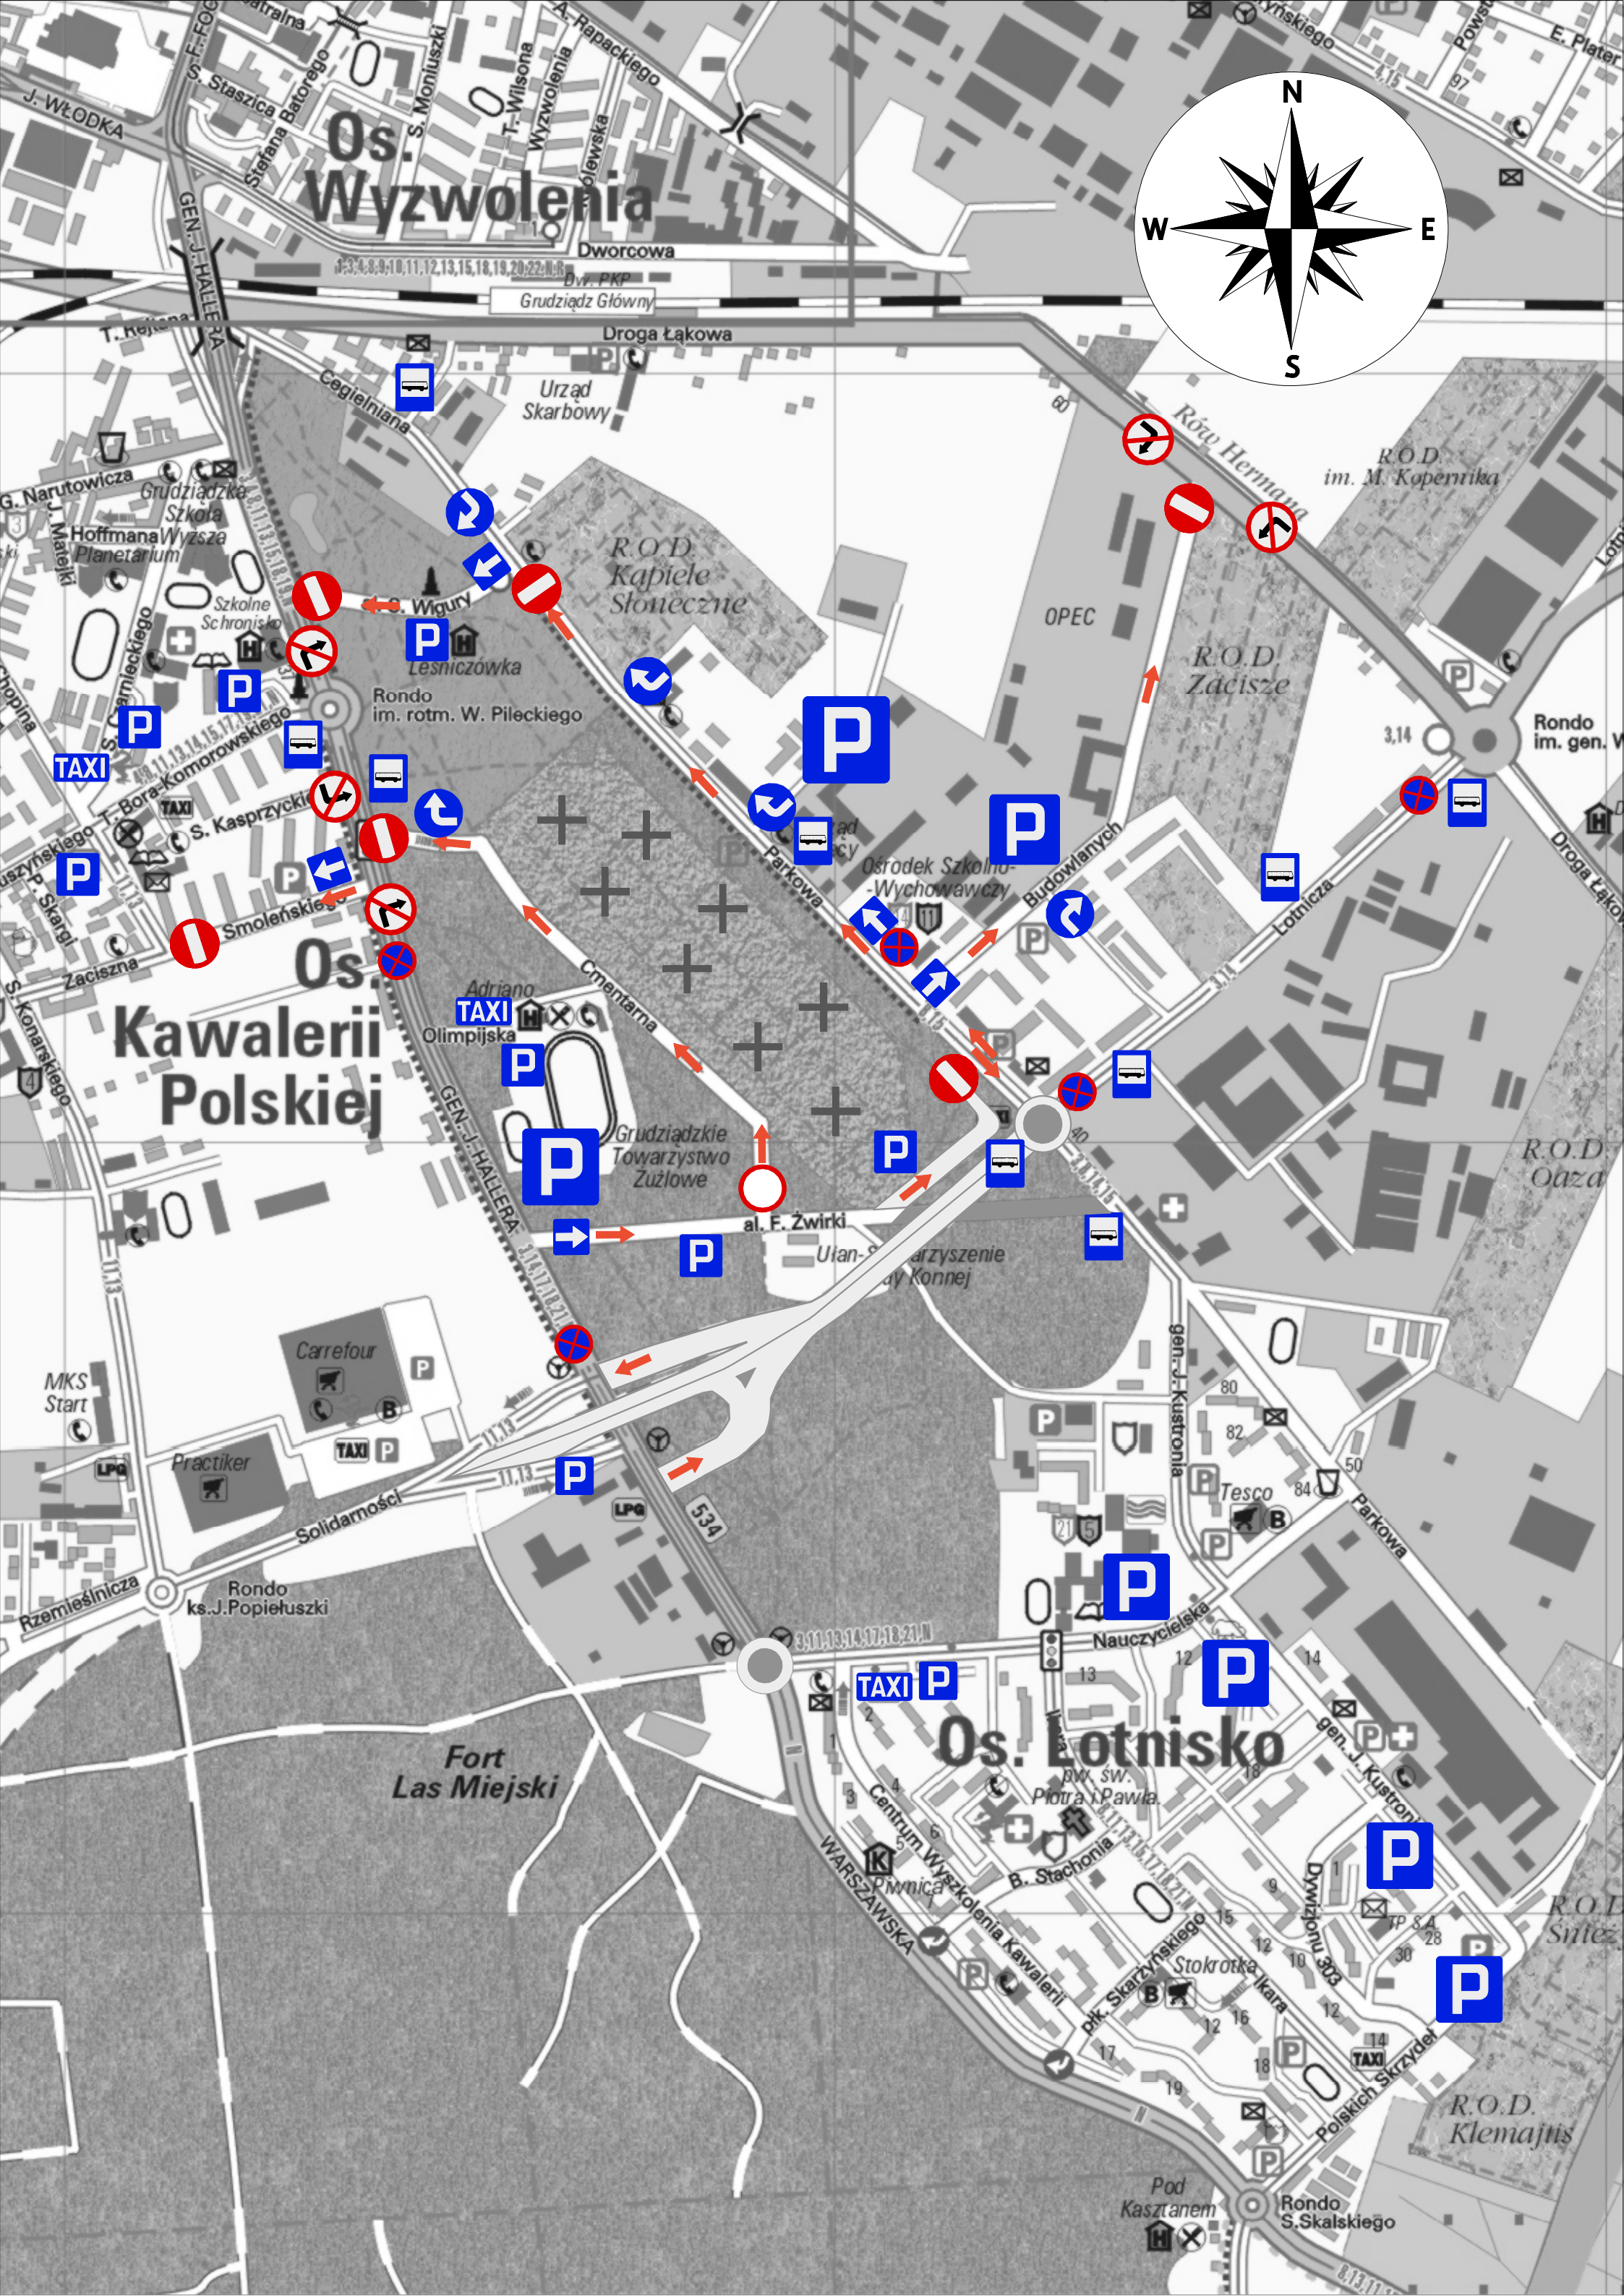

Os. Wyzwolenia

Os. Kawalerii Polskiej

Os. Lotnisko

Fort Las Miejski

R.O.D. Kapiele Słoneczne

R.O.D. Zacisze

R.O.D. im. M. Kopernika

R.O.D. Oaza

R.O.D. Klemajtis

TAXI

TAXI

TAXI

TAXI