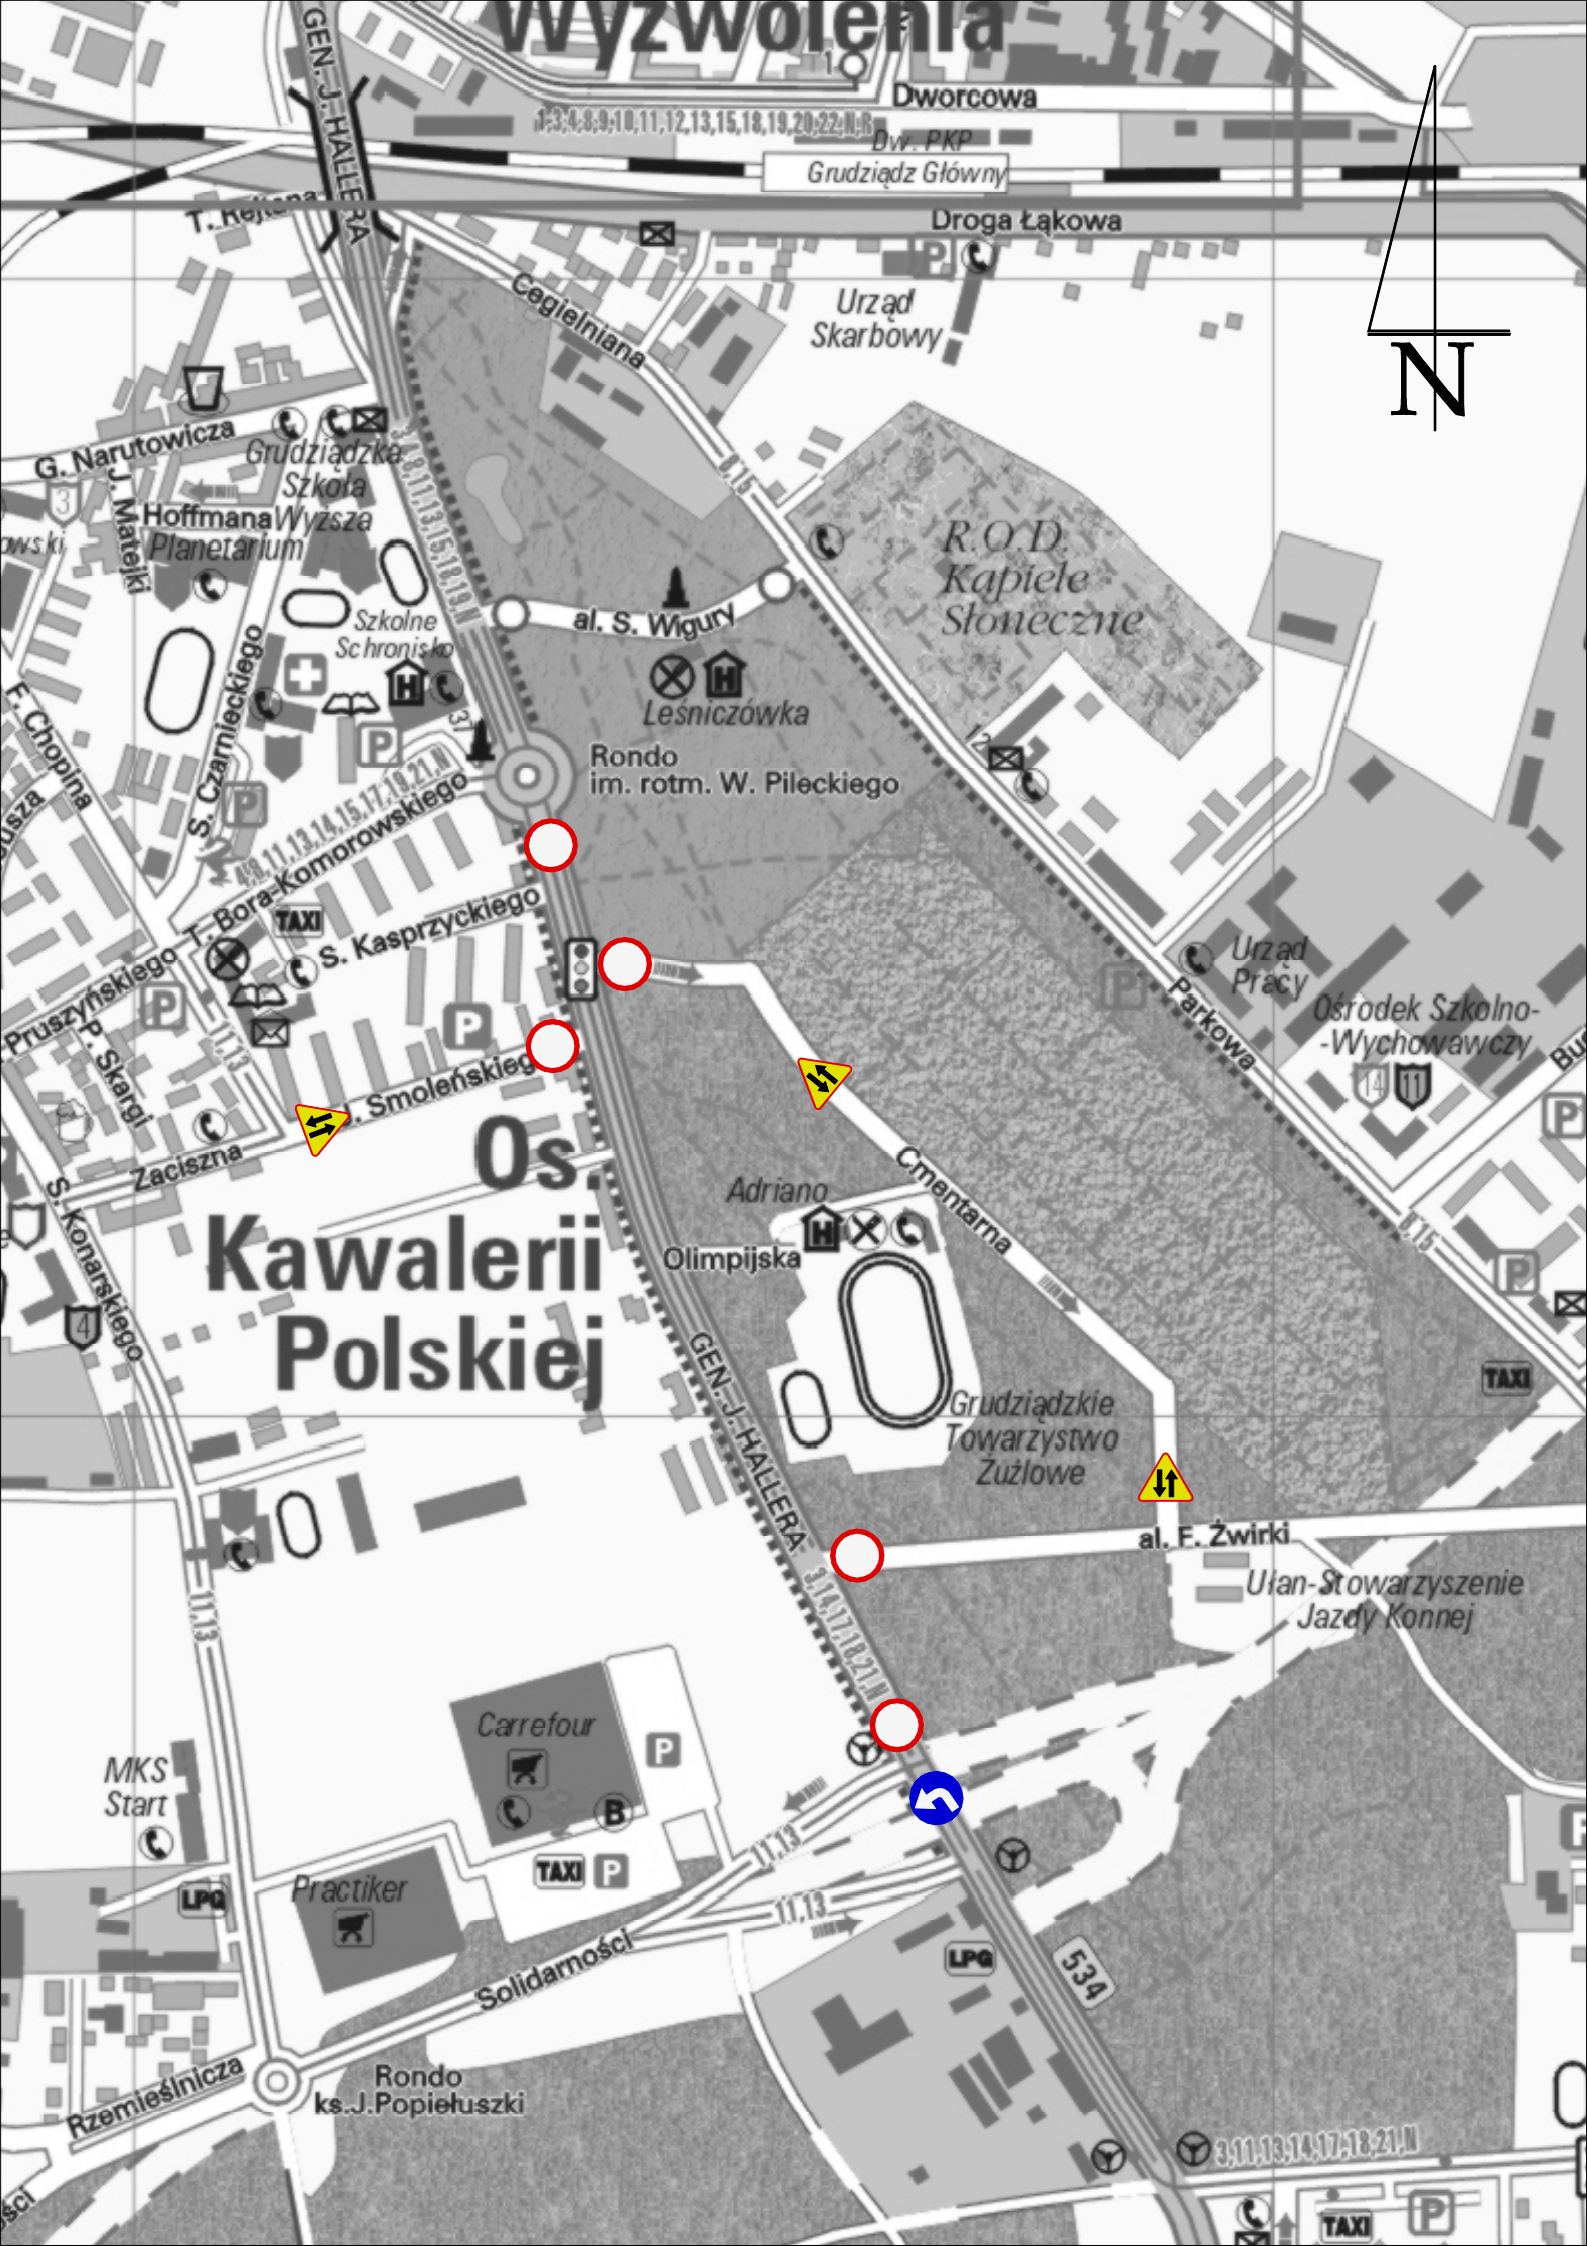

wyzwolenia

Os. Kawalerii Polskiej

1, 3, 4, 8, 9, 10, 11, 12, 13, 15, 18, 19, 20, 22, N, R

Dworcowa

Dw. PKP
Grudziądz Główny

Droga Łąkowa

Urząd Skarbowy

Cegielniana

R.O.D.
Kąpiele Słoneczne

al. S. Wigury

Lesniczówka

Rondo im. rotm. W. Pileckiego

G. Narutowicza
Grudziądzka Szkoła
Hoffmana Wyższa Planetarium

Szkolne Schronisko

S. Czarnieckiego

T. Bora-Komorowskiego

al. F. Żwirki

Ulan-Stowarzyszenie Jazdy Konnej

Carrefour

MKS Start

Practiker

TAXI P

Solidarności

Rondo ks. J. Popiełuszki

Rzemieślnicza

534

3 11 13 14 17 18 21 11

TAXI P